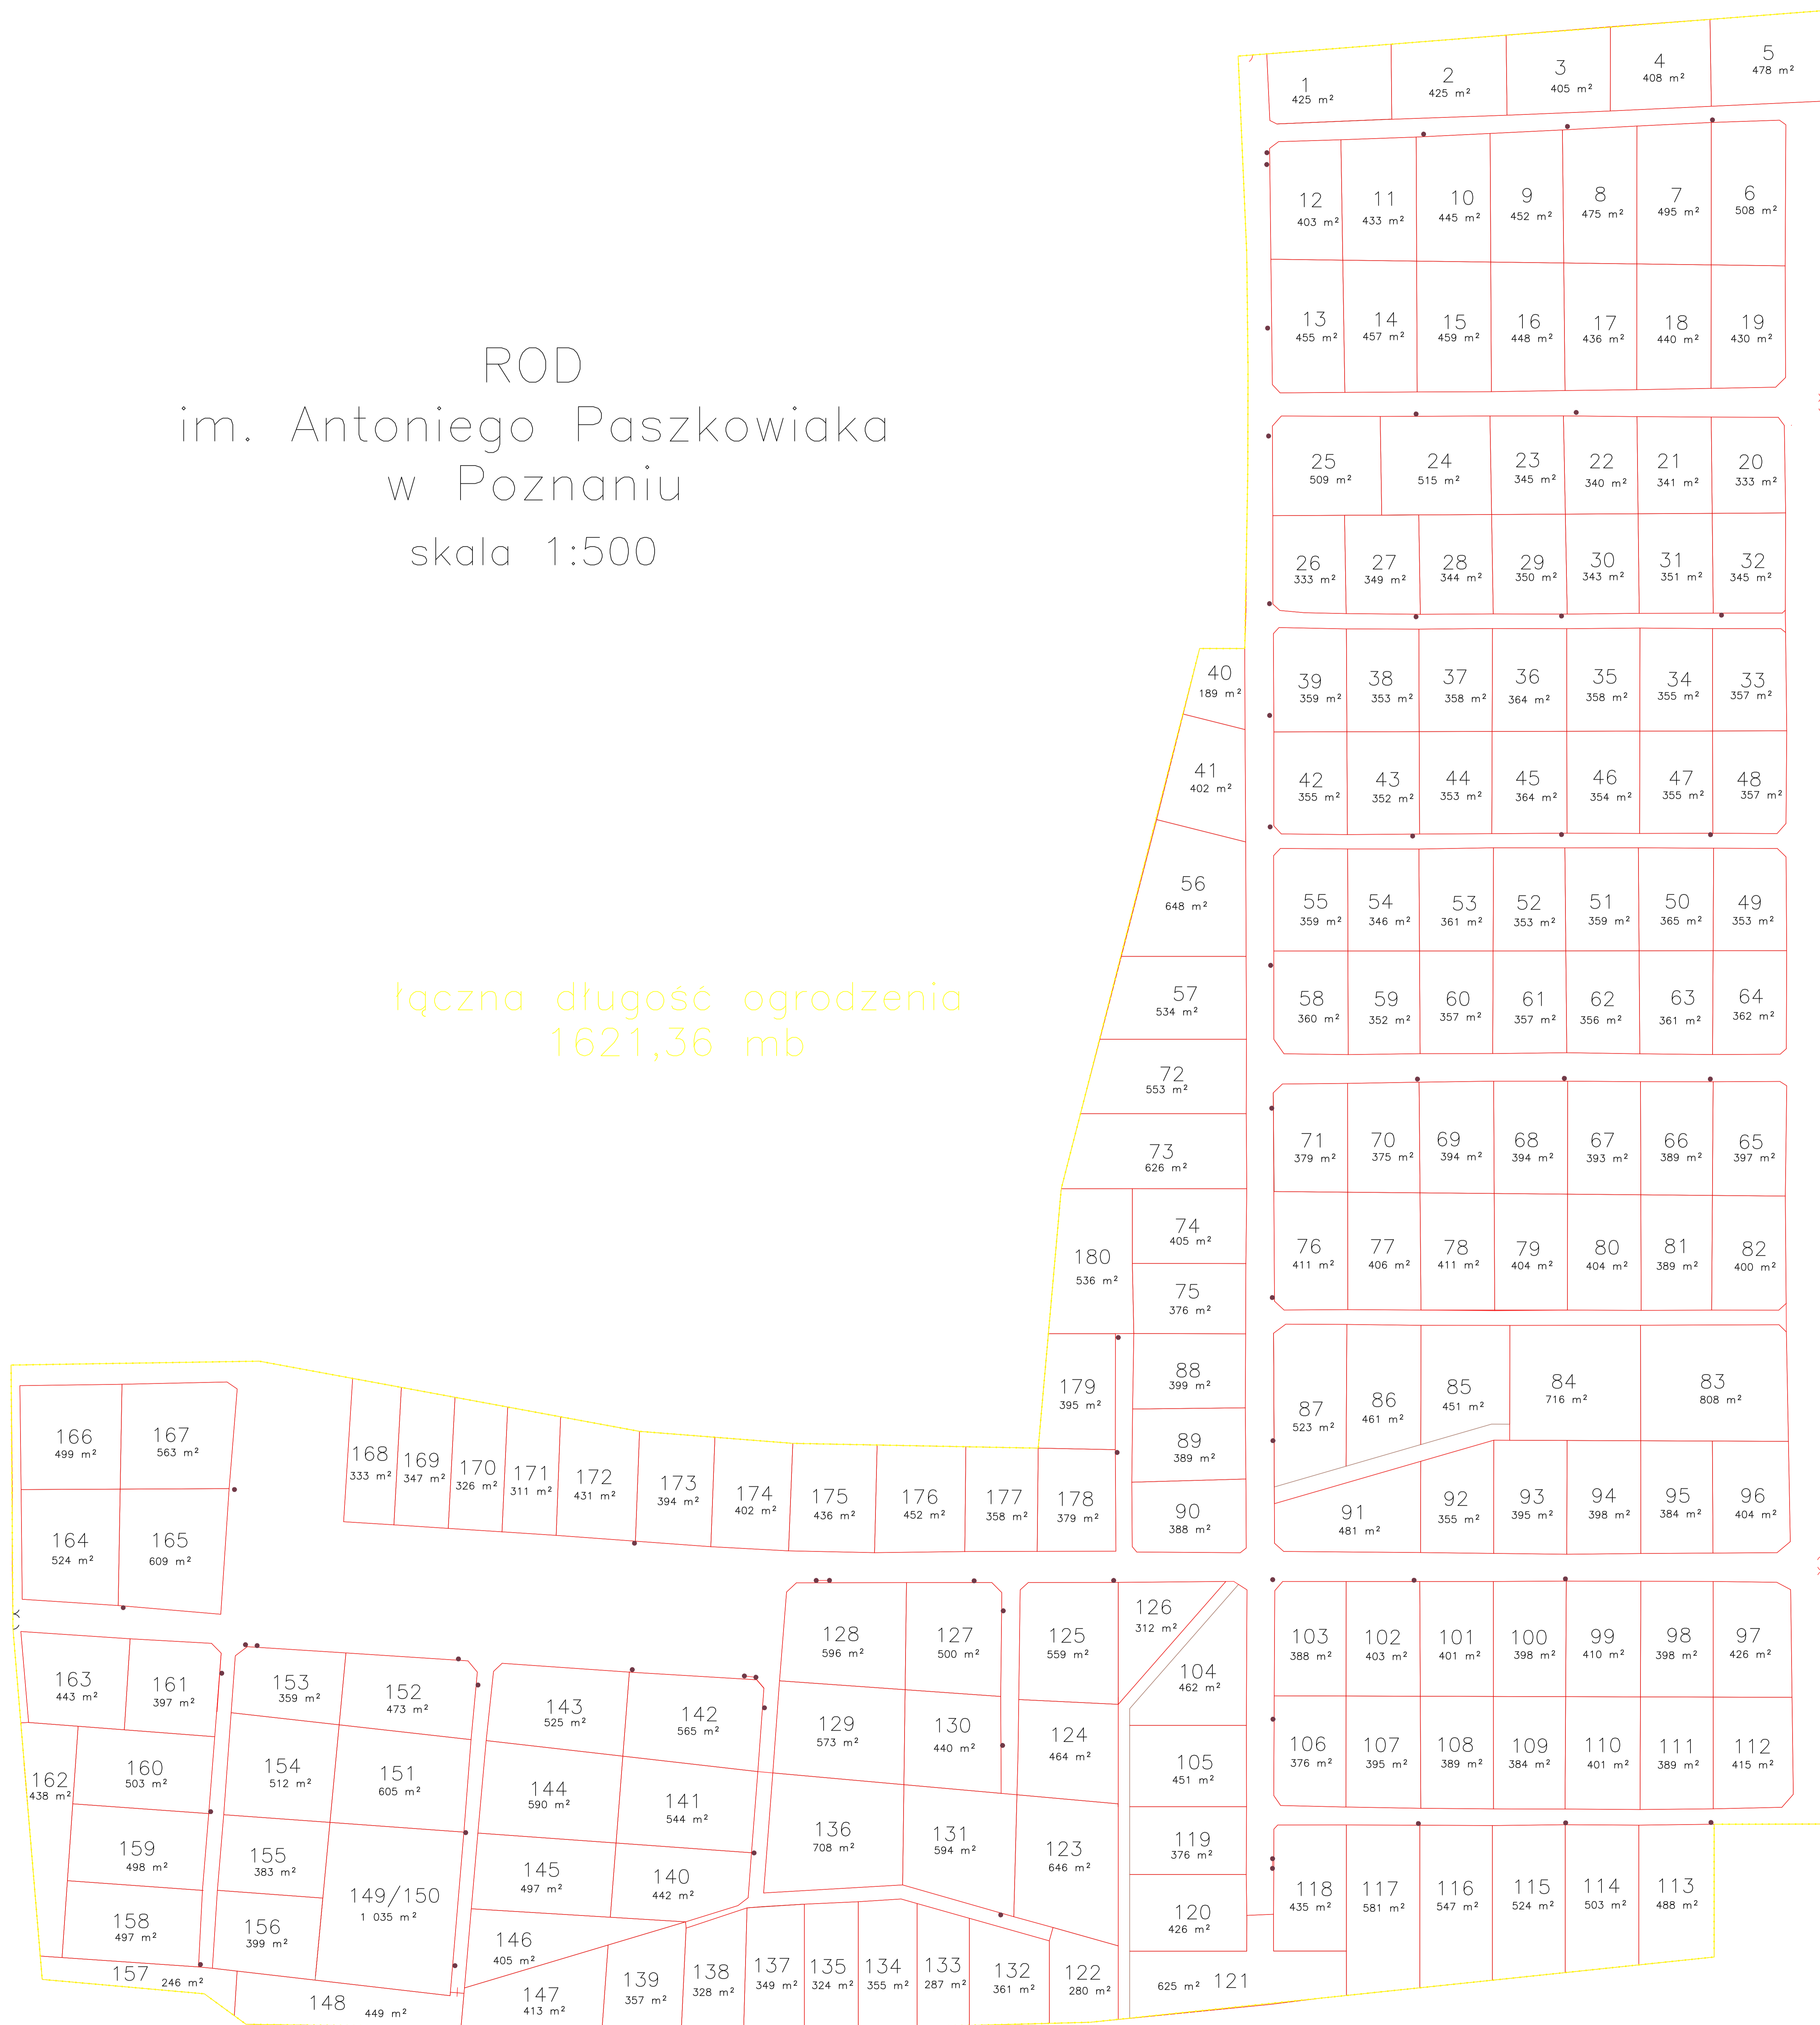

ROD  
im. Antoniego Paszkowiaka  
w Poznaniu  
skala 1:500

Łączna długość ogrodzenia  
1621,36 mb

DOLNA WILDA

DROGA DEBIŃSKA

ul. HETMAŃSKA